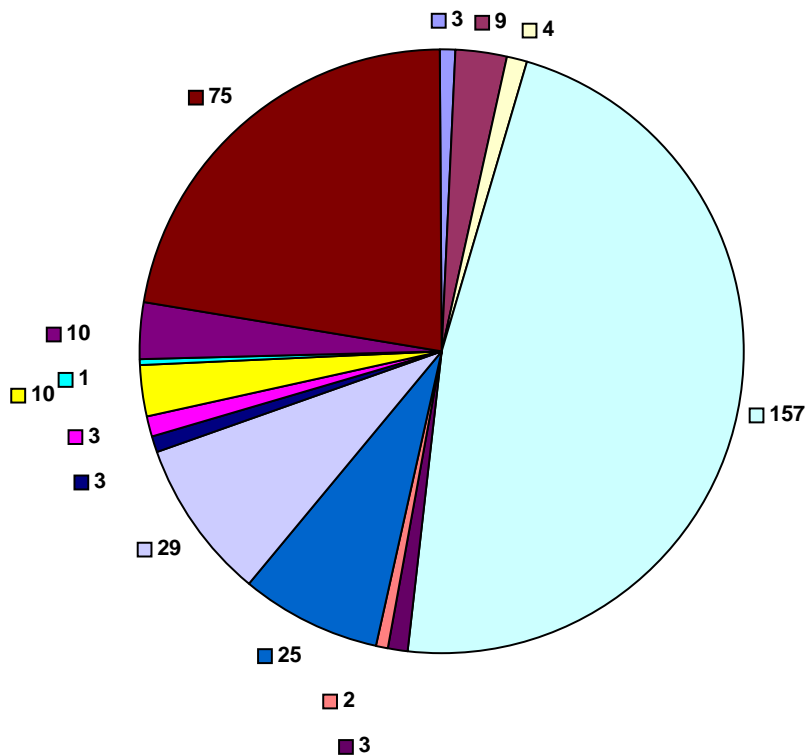

Meisterschafts-Statistik

Angaben zur Meisterschaft: Meisterschafts-Nr.: 1 10.01.2006 bis 28.01.2006
 Bezeichnung: 1. UVE MS 2006 / KK Siesta
 Durchführung: Siesta

MS - Teilnehmerstatistik nach Kategorien

MS - Teilnehmerstatistik UVE-/Gastkegler

Teilnehmerstatistik nach Unterverband

Basel-Stadt	Bern-Stadt	Emmental	Entlebuch
Freie Aargauer	Fricktal	Kategorie Gäste	Luzern Stadt
Mittelaargau	Olten und Umgebung	Seetal-Habsburg	Solothurn und Umgebung
Talschaft	Willisau-Sursee		

Meisterschafts-Statistik

Angaben zur Meisterschaft: Meisterschafts-Nr.: 1 10.01.2006 bis 28.01.2006
Bezeichnung: 1. UVE MS 2006 / KK Siesta
Durchführung: Siesta

Meisterschaft - Teilnehmerstatistik nach Klubs

Sport - Teilnehmerstatistik nach Kategorie

Sport - Teilnehmerstatistik nach Herkunft