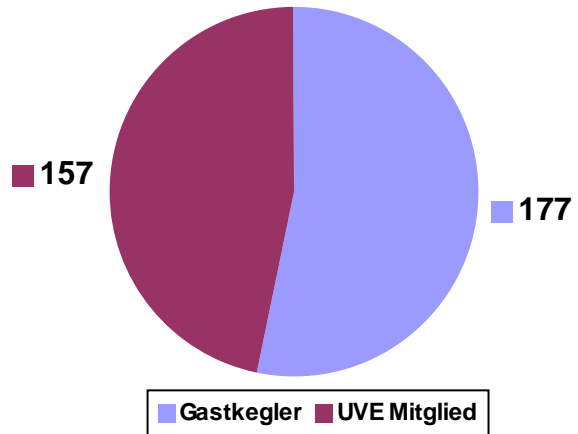

Meisterschafts-Statistik

Angaben zur Meisterschaft: Meisterschafts-Nr.: 1 10.01.2006 bis 28.01.2006
 Bezeichnung: 1. UVE MS 2006 / KK Siesta
 Durchführung: Siesta

MS - Teilnehmerstatistik nach Kategorien

MS - Teilnehmerstatistik UVE-/Gastkegler

Teilnehmerstatistik nach Unterverband

Basel-Stadt	Bern-Stadt	Emmental	Entlebuch
Freie Aargauer	Fricktal	Kategorie Gäste	Luzern Stadt
Mittelaargau	Olten und Umgebung	Seetal-Habsburg	Solothurn und Umgebung
Talschaft	Willisau-Sursee		