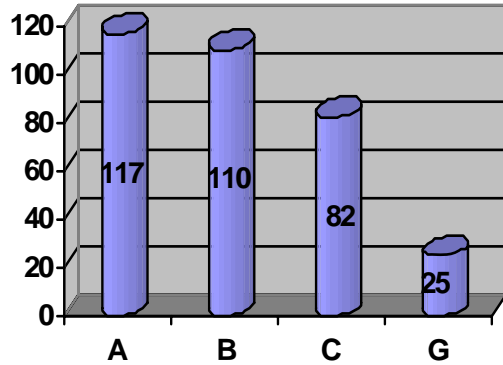

Meisterschafts-Statistik

Angaben zur Meisterschaft: Meisterschafts-Nr.: 1 10.01.2006 bis 28.01.2006
 Bezeichnung: 1. UVE MS 2006 / KK Siesta
 Durchführung: Siesta

MS - Teilnehmerstatistik nach Kategorien

MS - Teilnehmerstatistik UVE-/Gastkegler

Teilnehmerstatistik nach Unterverband

Basel-Stadt	Bern-Stadt	Emmental	Entlebuch
Freie Aargauer	Fricktal	Kategorie Gäste	Luzern Stadt
Mittelaargau	Olten und Umgebung	Seetal-Habsburg	Solothurn und Umgebung
Talschaft	Willisau-Sursee		

Meisterschafts-Statistik

Angaben zur Meisterschaft: Meisterschafts-Nr.: 1 10.01.2006 bis 28.01.2006
Bezeichnung: 1. UVE MS 2006 / KK Siesta
Durchführung: Siesta

Meisterschaft - Teilnehmerstatistik nach Klubs