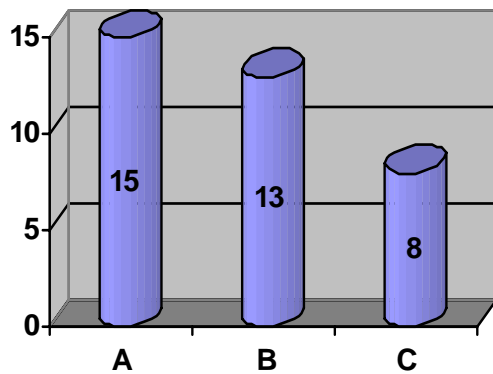

Meisterschafts-Statistik

Angaben zur Meisterschaft: Meisterschafts-Nr.: 1 10.01.2006 bis 28.01.2006
Bezeichnung: 1. UVE MS 2006 / KK Siesta
Durchführung: Siesta

Musegg	Root	2
Rössli 2	Rickenbach	1
Adler	Kleinwangen	1
YU 2000 Pratteln	Basel	1
Pinte 2	Sursee	1
Poststübli	Arth	1
Club 71	Sarmenstorf	1
Löwen	Dagmersellen	1
Rhyschwalbe	Binningen	1
Sinnlos	Fulenbach	1
KSK Blitz 1	Signau	1
Santenberg	Wauwil	1
Tiger	Lostorf	1
Kreuz	Neuendorf	1
Egge-Pfiffer	Wiler/Utzenstorf	1
Eichle	Schinznach-Dorf	1
Rüti 2	Neuenegg	1
Hukama	Willisau	1
Lüderenblick	Grünen-Sumiswald	1
Glücksbabeli	Binningen	1
Sandhas	Luzern	1
Riedbuebe	Neuenegg	1

Sport - Teilnehmerstatistik nach Kategorie