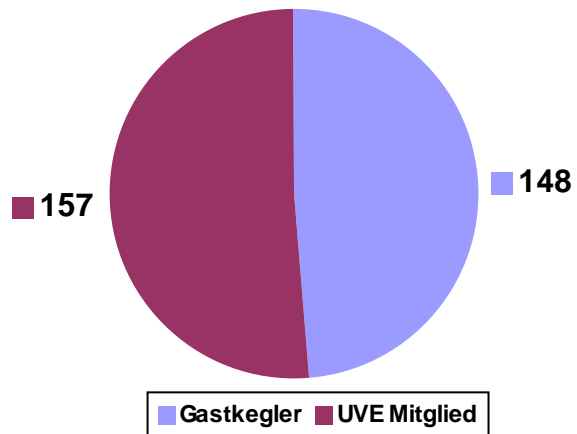

Meisterschafts-Statistik

Angaben zur Meisterschaft: Meisterschafts-Nr.: 2 31.01.2006 bis 18.02.2006
 Bezeichnung: 2. UVE MS 2006 / KK Bärgröndä
 Durchführung: Bärgrönde

MS - Teilnehmerstatistik nach Kategorien

MS - Teilnehmerstatistik UVE-/Gastkegler

Teilnehmerstatistik nach Unterverband

- | | | | |
|--------------------|-----------------|------------------------|--------------|
| Basel-Stadt | Bern-Stadt | Emmental | Entlebuch |
| Fricktal | Kategorie Gäste | Luzern Stadt | Mittelaargau |
| Olten und Umgebung | Seetal-Habsburg | Solothurn und Umgebung | Talschaft |
| Willisau-Sursee | | | |

Meisterschafts-Statistik

Angaben zur Meisterschaft: Meisterschafts-Nr.: 2 31.01.2006 bis 18.02.2006
Bezeichnung: 2. UVE MS 2006 / KK Bärgfröndä
Durchführung: Bärgfrönde

Meisterschaft - Teilnehmerstatistik nach Klubs