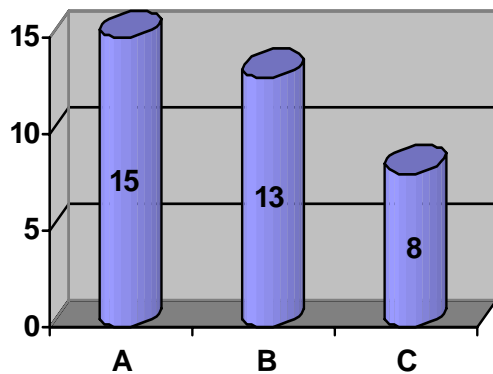

Meisterschafts-Statistik

Angaben zur Meisterschaft: Meisterschafts-Nr.: 2 31.01.2006 bis 18.02.2006
Bezeichnung: 2. UVE MS 2006 / KK Bärgfröndä
Durchführung: Bärgfrönde

Barolo	Dagmersellen	1
Club 71	Sarmenstorf	1
Adler	Kleinwangen	1
Egge-Pfiffer	Wiler/Utzenstorf	1
Fantastic		1
Glücksbabeli	Binningen	1
Hukama	Willisau	1
Kreuz	Neuendorf	1
Lüderblick	Grünen-Sumiswald	1
Moos-Butzen	Bätterkinden	1
Poststübli	Arth	1
Rhyschwalbe	Binningen	1
Rontal	Root	1
Rössli 2	Rickenbach	1
Rüti 2	Neuenegg	1
Tiger	Lostorf	1
YU 2000 Pratteln	Basel	1
Löwen	Dagmersellen	1

Sport - Teilnehmerstatistik nach Kategorie