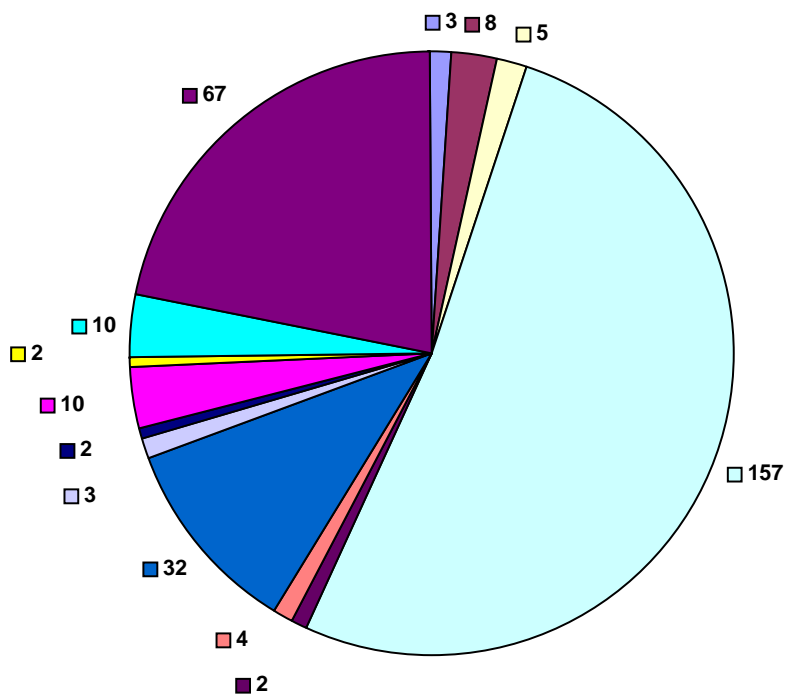

Meisterschafts-Statistik

Angaben zur Meisterschaft: Meisterschafts-Nr.: 2 31.01.2006 bis 18.02.2006
 Bezeichnung: 2. UVE MS 2006 / KK Bärgröndä
 Durchführung: Bärgrönde

MS - Teilnehmerstatistik nach Kategorien

MS - Teilnehmerstatistik UVE-/Gastkegler

Teilnehmerstatistik nach Unterverband

- | | | | |
|--------------------|-----------------|------------------------|--------------|
| Basel-Stadt | Bern-Stadt | Emmental | Entlebuch |
| Fricktal | Kategorie Gäste | Luzern Stadt | Mittelaargau |
| Olten und Umgebung | Seetal-Habsburg | Solothurn und Umgebung | Talschaft |
| Willisau-Sursee | | | |

Meisterschafts-Statistik

Angaben zur Meisterschaft: Meisterschafts-Nr.: 2 31.01.2006 bis 18.02.2006
Bezeichnung: 2. UVE MS 2006 / KK Bärgfröndä
Durchführung: Bärgfrönde

Meisterschaft - Teilnehmerstatistik nach Klubs

Sport - Teilnehmerstatistik nach Kategorie

Sport - Teilnehmerstatistik nach Herkunft