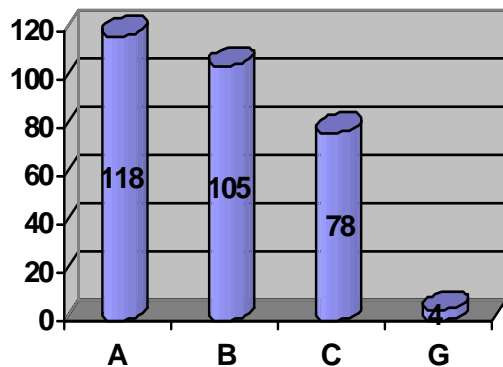

Meisterschafts-Statistik

Angaben zur Meisterschaft: Meisterschafts-Nr.: 2 31.01.2006 bis 18.02.2006
 Bezeichnung: 2. UVE MS 2006 / KK Bärgröndä
 Durchführung: Bärgrönde

MS - Teilnehmerstatistik nach Kategorien

MS - Teilnehmerstatistik UVE-/Gastkegler

Teilnehmerstatistik nach Unterverband

- | | | | |
|--------------------|-----------------|------------------------|--------------|
| Basel-Stadt | Bern-Stadt | Emmental | Entlebuch |
| Fricktal | Kategorie Gäste | Luzern Stadt | Mittelaargau |
| Olten und Umgebung | Seetal-Habsburg | Solothurn und Umgebung | Talschaft |
| Willisau-Sursee | | | |