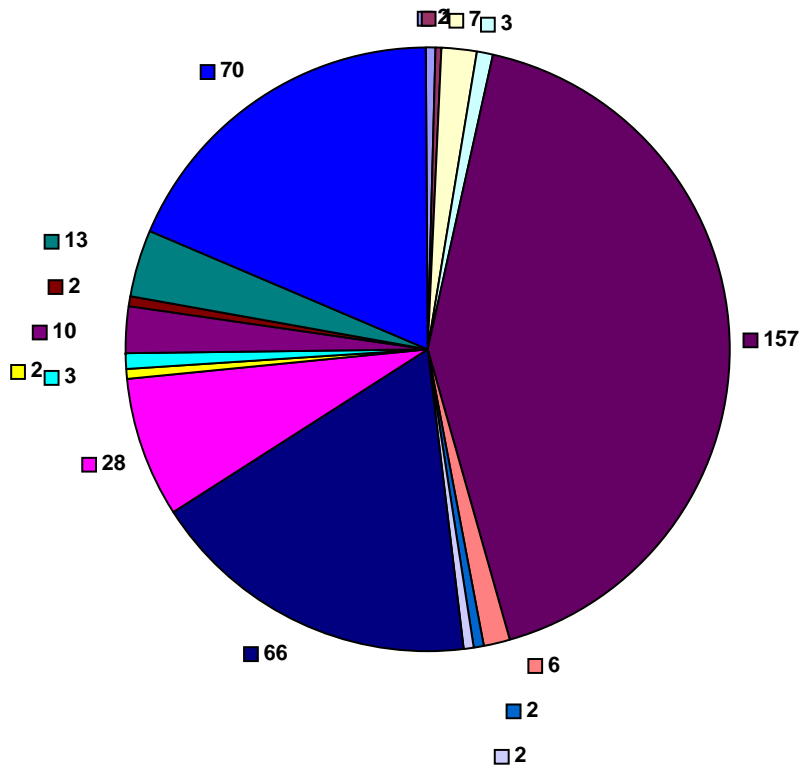

Meisterschafts-Statistik

Angaben zur Meisterschaft: Meisterschafts-Nr.: 4 21.03.2006 bis 08.04.2006
 Bezeichnung: 4. UVE MS 2006/KK Ygnis + KK ?
 Durchführung: Fragezeichen

MS - Teilnehmerstatistik nach Kategorie

MS - Teilnehmerstatistik UVE-/Gastkegler

Teilnehmerstatistik nach Unterverband

- | | | | |
|-----------------|------------------------|--------------|----------------------|
| Basel-Stadt | Bern Stadt | Bern-Stadt | Emmental |
| Entlebuch | Freie Aargauer | Fricktal | Interlaken-Oberhasli |
| Kategorie Gäste | Luzern Stadt | Mittelaargau | Olten und Umgebung |
| Seetal-Habsburg | Solothurn und Umgebung | Talschaft | Willisau-Sursee |

Meisterschafts-Statistik

Angaben zur Meisterschaft: Meisterschafts-Nr.: 4 21.03.2006 bis 08.04.2006
Bezeichnung: 4. UVE MS 2006/KK Ygnis + KK ?
Durchführung: Fragezeichen

Meisterschaft - Teilnehmerstatistik nach Klubs