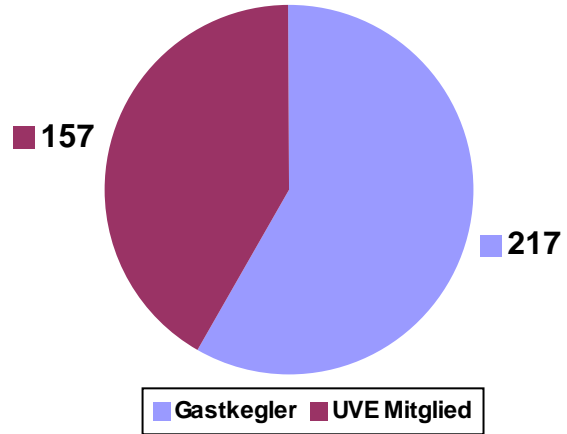

Meisterschafts-Statistik

Angaben zur Meisterschaft: Meisterschafts-Nr.: 4 21.03.2006 bis 08.04.2006
 Bezeichnung: 4. UVE MS 2006/KK Ygnis + KK ?
 Durchführung: Fragezeichen

MS - Teilnehmerstatistik nach Kategorie

MS - Teilnehmerstatistik UVE-/Gastkegler

Teilnehmerstatistik nach Unterverband

- | | | | |
|-----------------|------------------------|--------------|----------------------|
| Basel-Stadt | Bern Stadt | Bern-Stadt | Emmental |
| Entlebuch | Freie Aargauer | Fricktal | Interlaken-Oberhasli |
| Kategorie Gäste | Luzern Stadt | Mittelaargau | Olten und Umgebung |
| Seetal-Habsburg | Solothurn und Umgebung | Talschaft | Willisau-Sursee |