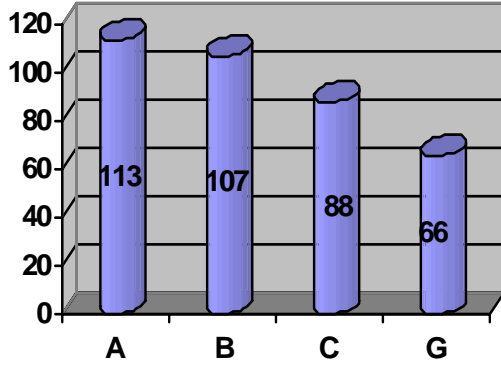

Meisterschafts-Statistik

Angaben zur Meisterschaft: Meisterschafts-Nr.: 4 21.03.2006 bis 08.04.2006
 Bezeichnung: 4. UVE MS 2006/KK Ygnis + KK ?
 Durchführung: Fragezeichen

MS - Teilnehmerstatistik nach Kategorie