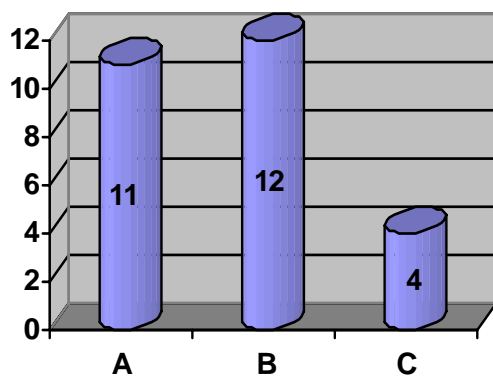

Meisterschafts-Statistik

Angaben zur Meisterschaft: Meisterschafts-Nr.: **5** 18.04.2006 bis 06.05.2006
Bezeichnung: **5. UVE MS 2006 / KK Lamm**
Durchführung: **Lamm**

Wygarte	Wöflinswil	2	Fricktal
Eintracht	Ufhusen	2	Willisau-Sursee
Löwen	Dagmersellen	2	Willisau-Sursee
Sandhas	Luzern	2	Stadt Luzern
Zetador	Schenkon	2	Willisau-Sursee
Suhrental	Suhr	2	Talschaft
Bahnhof 2	Dagmersellen	2	Willisau-Sursee
Rhyschwalbe	Binningen	1	Basel-Stadt
Rüti 2	Neuenegg	1	Bern-Stadt
Club 71	Sarmenstorf	1	Mittelaargau
Barolo	Dagmersellen	1	Willisau-Sursee
Rot-Weiss 2	Möhlin	1	Fricktal
Adler	Kleinwangen	1	Seetal-Habsburg
Busch	Ufhusen	1	Willisau-Sursee
Club 90	Ufhusen	1	Willisau-Sursee
Tiger	Lostorf	1	Olten und Umgebung
Eichle	Schinznach-Dorf	1	Talschaft
Pinte	Bottenwil	1	Freie Aargauer
KSK Blitz 1	Signau	1	Emmental
Ochsen	Sarmenstorf	1	Mittelaargau
Rössli 2	Rickenbach	1	Willisau-Sursee
Glücksbabeli	Binningen	1	Basel-Stadt
Hukama	Willisau	1	Willisau-Sursee
Musegg	Root	1	Seetal-Habsburg
Kreuz	Neuendorf	1	Olten und Umgebung
Egge-Pfiffer	Wiler/Utzenstorf	1	Solothurn und Umgebung

Sport - Teilnehmerstatistik nach Kategorie