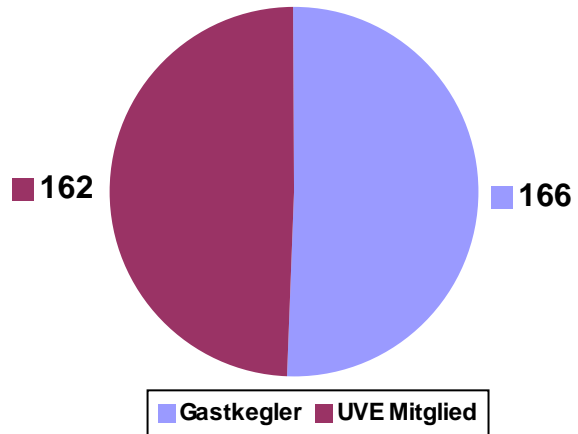

Meisterschafts-Statistik

Angaben zur Meisterschaft: Meisterschafts-Nr.: 5 18.04.2006 bis 06.05.2006
 Bezeichnung: 5. UVE MS 2006 / KK Lamm
 Durchführung: Lamm

MS - Teilnehmerstatistik nach Kategorie

MS - Teilnehmerstatistik UVE-/Gastkegler

Teilnehmerstatistik nach Unterverband

- | | | | |
|------------------------|----------------|--------------------|-----------------|
| Basel-Stadt | Bern Stadt | Bern-Stadt | Emmental |
| Entlebuch | Freie Aargauer | Fricktal | Kategorie Gäste |
| Luzern Stadt | Mittelaargau | Olten und Umgebung | Seetal-Habsburg |
| Solothurn und Umgebung | Talschaft | Willisau-Sursee | |