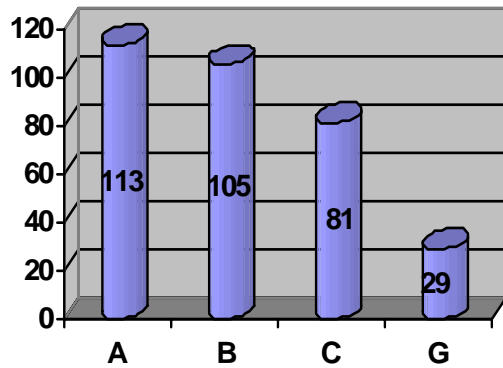

Meisterschafts-Statistik

Angaben zur Meisterschaft: Meisterschafts-Nr.: 5 18.04.2006 bis 06.05.2006
 Bezeichnung: 5. UVE MS 2006 / KK Lamm
 Durchführung: Lamm

MS - Teilnehmerstatistik nach Kategorie

MS - Teilnehmerstatistik UVE-/Gastkegler

Teilnehmerstatistik nach Unterverband

- | | | | |
|------------------------|----------------|--------------------|-----------------|
| Basel-Stadt | Bern Stadt | Bern-Stadt | Emmental |
| Entlebuch | Freie Aargauer | Fricktal | Kategorie Gäste |
| Luzern Stadt | Mittelaargau | Olten und Umgebung | Seetal-Habsburg |
| Solothurn und Umgebung | Talschaft | Willisau-Sursee | |