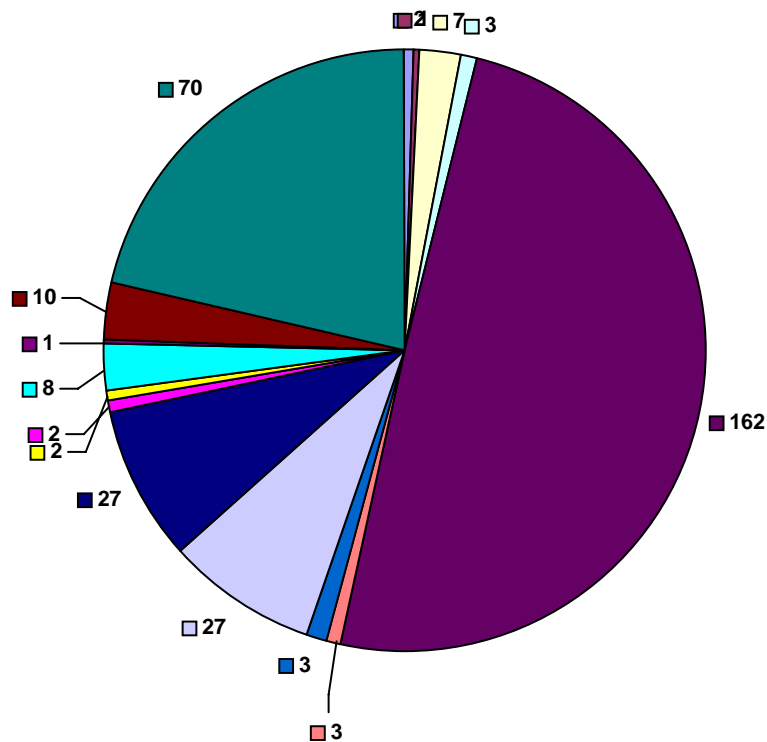

Meisterschafts-Statistik

Angaben zur Meisterschaft: Meisterschafts-Nr.: 5 18.04.2006 bis 06.05.2006
 Bezeichnung: 5. UVE MS 2006 / KK Lamm
 Durchführung: Lamm

MS - Teilnehmerstatistik nach Kategorie

MS - Teilnehmerstatistik UVE-/Gastkegler

Teilnehmerstatistik nach Unterverband

- | | | | |
|------------------------|----------------|--------------------|-----------------|
| Basel-Stadt | Bern Stadt | Bern-Stadt | Emmental |
| Entlebuch | Freie Aargauer | Fricktal | Kategorie Gäste |
| Luzern Stadt | Mittelaargau | Olten und Umgebung | Seetal-Habsburg |
| Solothurn und Umgebung | Talschaft | Willisau-Sursee | |

Meisterschafts-Statistik

Angaben zur Meisterschaft: Meisterschafts-Nr.: **5** **18.04.2006 bis 06.05.2006**
Bezeichnung: **5. UVE MS 2006 / KK Lamm**
Durchführung: **Lamm**

Meisterschaft - Teilnehmerstatistik nach Klubs

Sport - Teilnehmerstatistik nach Kategorie

Sport - Teilnehmerstatistik nach Herkunft