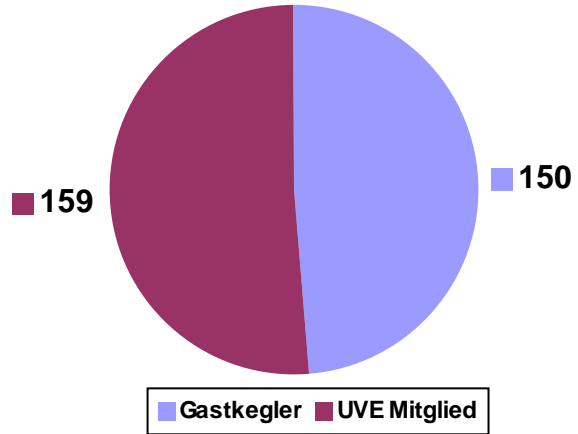

# Meisterschafts-Statistik

Angaben zur Meisterschaft: Meisterschafts-Nr.: 8 29.08.2006 bis 16.09.2006  
 Bezeichnung: 8.UVE MS 06/KK Alpenglöggli 84  
 Durchführung: Alpenglöggli 84

MS - Teilnehmerstatistik nach Kategorie

MS - Teilnehmerstatistik UVE-/Gastkegler

Teilnehmerstatistik nach Unterverband

Basel-Stadt	Bern Stadt	Berner-Oberland	Bern-Stadt
Emmental	Entlebuch	Freie Aargauer	Fricktal
Kategorie Gäste	Luzern Stadt	Luzern-Stadt	Mittelaargau
Olten und Umgebung	Seetal-Habsburg	Talschaft	Willisau-Sursee