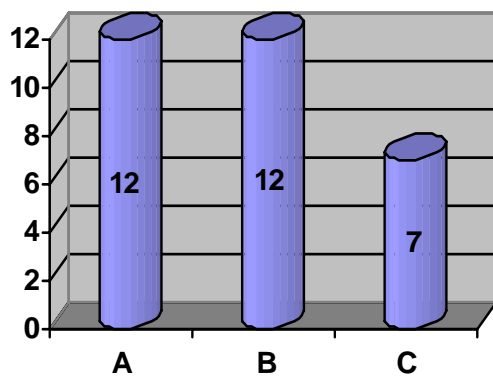

Meisterschafts-Statistik

Angaben zur Meisterschaft: Meisterschafts-Nr.: **8** 29.08.2006 bis 16.09.2006
Bezeichnung: **8.UVE MS 06/KK Alpenglöggli 84**
Durchführung: **Alpenglöggli 84**

Sandhas	Luzern	2	Stadt Luzern
Vogelsang	Eich	2	Willisau-Sursee
Suhrental	Suhr	2	Talschaft
Eintracht	Ufhusen	2	Willisau-Sursee
Emmental	Burgdorf	2	Emmental
Club 90	Ufhusen	1	Willisau-Sursee
Adler	Kleinwangen	1	Seetal-Habsburg
Rössli I	Spiezwiler	1	Berner Oberland
Hukama	Willisau	1	Willisau-Sursee
Hecht	Wohlen	1	Mittelaargau
Busch	Ufhusen	1	Willisau-Sursee
Club 71	Sarmenstorf	1	Mittelaargau
Glücksbabeli	Binningen	1	Basel-Stadt
Rüti 2	Neuenegg	1	Bern-Stadt
Dietwilerhof	Dietwil	1	Seetal-Habsburg
Rössli 2	Rickenbach	1	Willisau-Sursee
Tiger	Lostorf	1	Olten und Umgebung
Musegg	Root	1	Seetal-Habsburg
KSK Blitz 1	Signau	1	Emmental
Eintrachthüpfer	Ufhusen	1	Willisau-Sursee
Ochsen	Sarmenstorf	1	Mittelaargau
Rhyschwalbe	Binningen	1	Basel-Stadt

Sport - Teilnehmerstatistik nach Kategorie