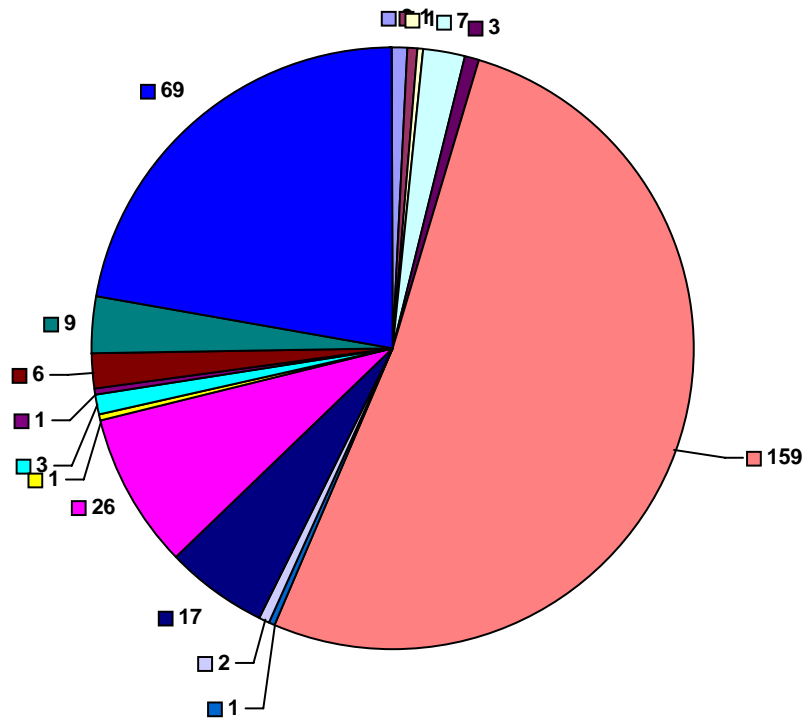

# Meisterschafts-Statistik

Angaben zur Meisterschaft: Meisterschafts-Nr.: 8 29.08.2006 bis 16.09.2006  
 Bezeichnung: 8.UVE MS 06/KK Alpenglöggli 84  
 Durchführung: Alpenglöggli 84

MS - Teilnehmerstatistik nach Kategorie

MS - Teilnehmerstatistik UVE-/Gastkegler

Teilnehmerstatistik nach Unterverband

Basel-Stadt	Bern Stadt	Berner-Oberland	Bern-Stadt
Emmental	Entlebuch	Freie Aargauer	Fricktal
Kategorie Gäste	Luzern Stadt	Luzern-Stadt	Mittelaargau
Olten und Umgebung	Seetal-Habsburg	Talschaft	Willisau-Sursee

# Meisterschafts-Statistik

**Angaben zur Meisterschaft:** Meisterschafts-Nr.: **8** 29.08.2006 bis 16.09.2006  
Bezeichnung: **8.UVE MS 06/KK Alpenglöggli 84**  
Durchführung: **Alpenglöggli 84**