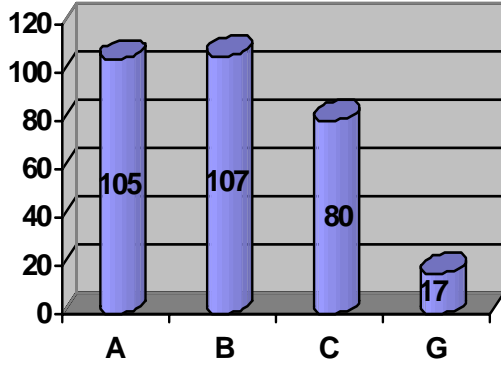

# Meisterschafts-Statistik

Angaben zur Meisterschaft: Meisterschafts-Nr.: 8 29.08.2006 bis 16.09.2006  
 Bezeichnung: 8.UVE MS 06/KK Alpenglöggli 84  
 Durchführung: Alpenglöggli 84

MS - Teilnehmerstatistik nach Kategorie